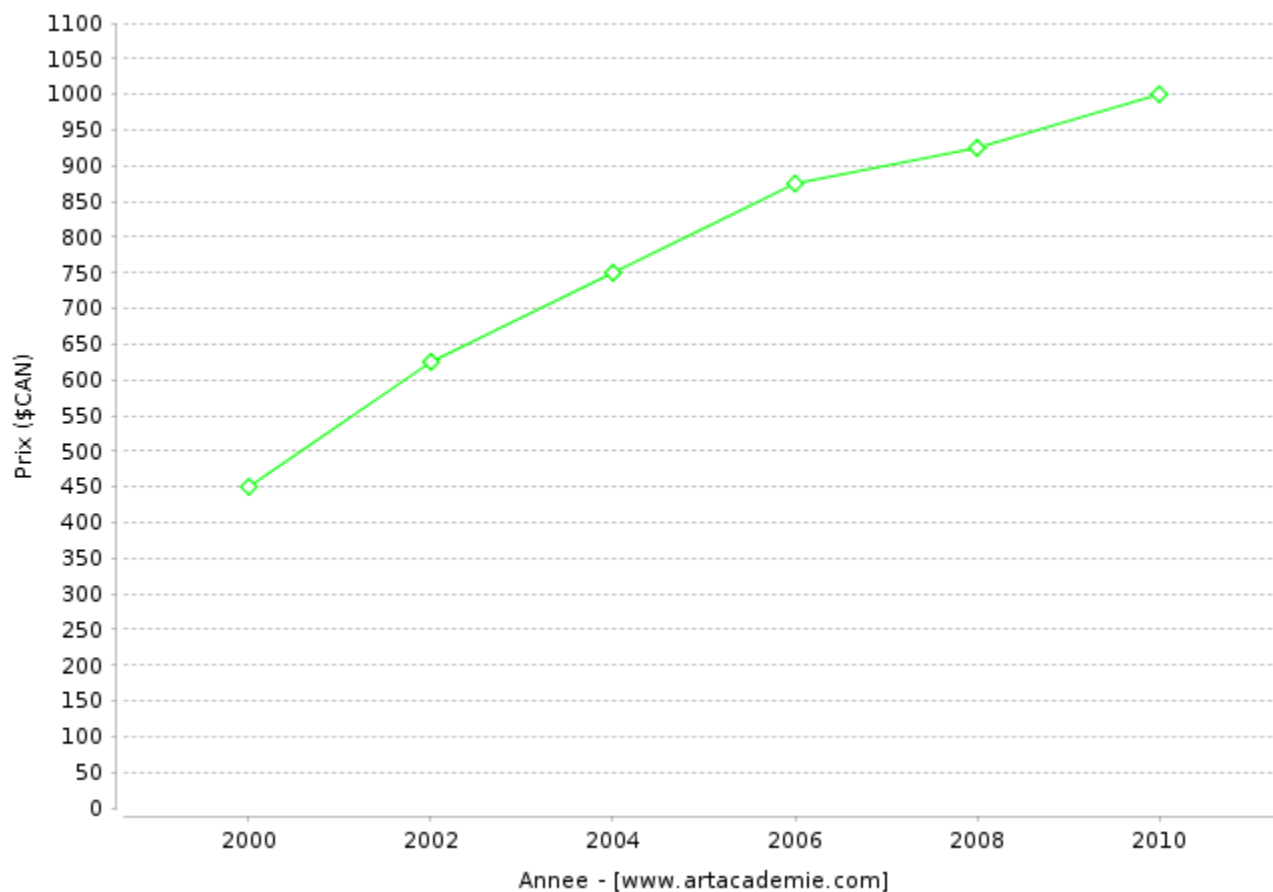

..... Artiste professionnel

Je voulais te le dire

La cachette (Petit-Saguenay)

Oliver Plunkett amarré

**Année de naissance:** 1947

**Galleries qui représentent l'artiste**

- Galerie d'art de l'Académie
- Galerie ArtAzo
- Galerie Atelier MichL
- Galerie Batifole
- Galerie du coin
- Galerie du Presbytere (France)
- Galerie d'art du symposium de Danville
- Galerie Pierre Séguin
- Galerie Symbole Art
- Gallery Blue Hill Bay
- O CARRE

### Huile - 20po x 24po (Format de référence)

<u>Années</u>	<u>Prix</u>
2000	450 \$CAN
2002	625 \$CAN
2004	750 \$CAN
2006	875 \$CAN
2008	925 \$CAN
2010	1000 \$CAN