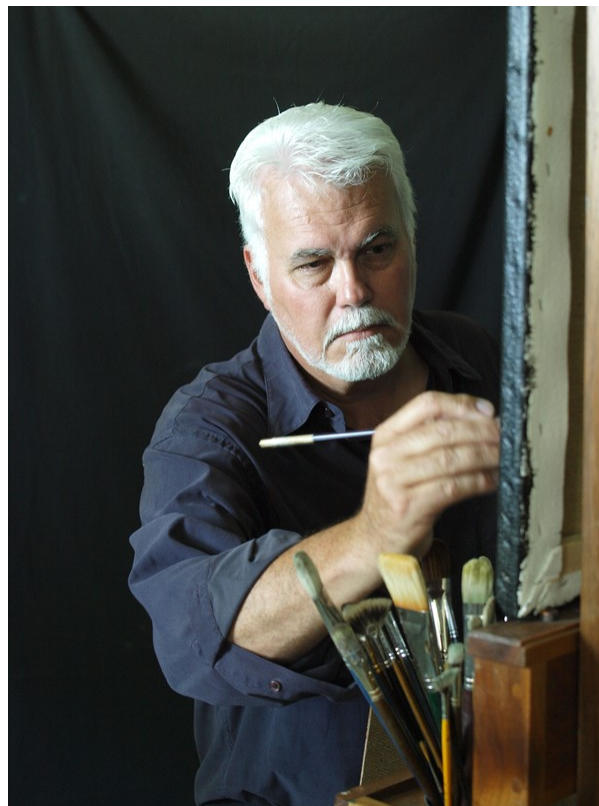

**PIERRE J NADEAU Artiste peintre AIBAO**

Peintre autodidacte Canadien d'origine Québécoise, né en 1951. À l'âge de seize ans il a tenu sa première exposition solo, avec grand succès, au Musée Laurier d'Arthabaska.

Les tableaux de Pierre J. Nadeau sont reconnus internationalement et se retrouvent dans plusieurs collections corporatives et privées canadiennes et outre-frontières.

Pierre J. Nadeau peint depuis plus de cinquante ans. Ses huiles aux couleurs fauves et aux formes contrastées vous livrent la beauté sauvage d'une nature riche et intacte.

Fortement inspiré par les oeuvres du « Groupe des Septs » et de Tom Thompson, il interprète avec émotion « La Nature » avec qui il partage de précieux moments.

Il est constamment fasciné par la luminosité et les jeux d'ombres des paysages Canadiens qu'il transpose sur toile avec rigueur et assurance.

Les sujets qu'il choisit vous sont livrés dans un style figuratif à tendance impressionniste. Fort d'une très longue expérience, son art fait preuve d'une grande maturité. Sa peinture saisit les ambiances, le mouvement et les formes. Chacun de ses tableaux vous fera découvrir sa fidèle complice « La Lumière. »