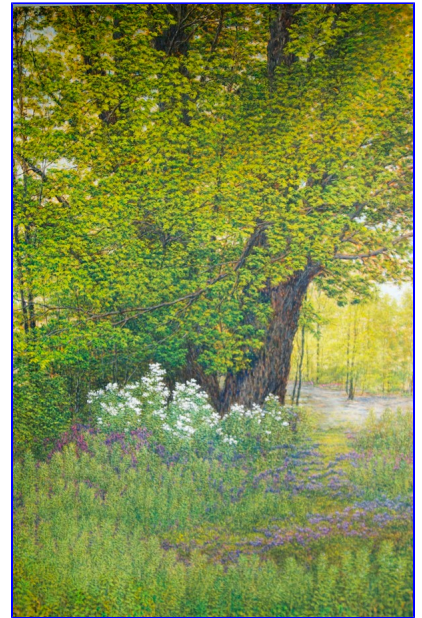

MARCEL MUSSELY Maître en Beaux-arts AIBAO

«Peintre passionné travaillant sans relâche à la poursuite de sa mission et de ses objectifs artistiques qui sont:

- < Se réaliser en tant qu'artiste peintre «paysagiste».
- < Créer des oeuvres figuratives parachevées.
- < Partager sa vision et son amour pour la beauté et les forces de la nature.

Mussely est un observateur invétéré et amant de la nature. Ses cahiers de dessins regorgent d'esquisses détaillées venant appuyer ses références photographiques toutes aussi étudiées. Utilise une palette épurée et un minimum de couleur pour composer ses créations directement sur la toile en appliquant l'huile couche sur couche.

Mussely peint avec amour et ses oeuvres qui sont de véritables fenêtres ouvertes sur la nature, nous offrent le calme, l'harmonie et la beauté, tellement nécessaire à l'homme contemporain.

«Une analyse de ses toiles révèle à quel point Mussely a le génie de la lumière naturelle, quelle que soit la situation : sous la pluie, dans la tempête ou dans le

sillage d'une percée de soleil. Il possède une connaissance approfondie des changements atmosphériques et il fait preuve d'un sens minutieux de l'observation.»

-Magazin'Art,Éditart International Ltée, No 2 Hiver/Winter 2002/2003