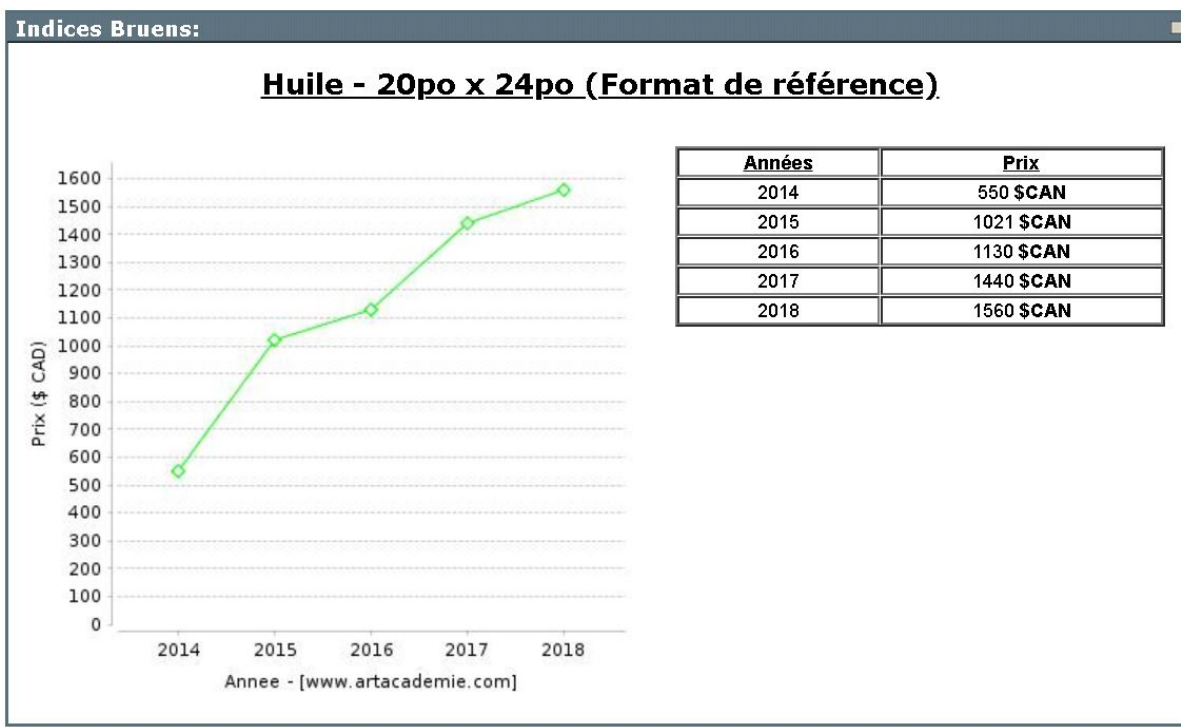

Elle consacre sa passion d'artiste peintre à temps plein depuis 2014, très heureuse d'être membre signataire de l'IAF depuis 2015 et l'AIBAQ depuis 2017!

Consultez la courbe de croissance des oeuvres de Sylvie Nobert: